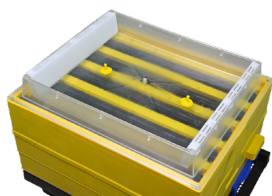

GORNJE HRANILICE ZA PČELE ANEL

Širom sveta su pčelari ih rado koriste kao najpraktičnije i najbezbednije sredstvo za ishranu pčela.

- ✓ Idealne za čvrstu i tečnu hranu.
- ✓ Služe i kao izolatori.
- ✓ Prilikom prihranjivanja pčele se uopšte ne uznemiravaju.
- ✓ Savršena kombinacija sa ANEL čepovima za hranjenje.
- ✓ U bilo kom polažuju košnice, pčele će iskoristiti sav sirup.
- ✓ Posедуje dva okrugla, potpuno hermetički zatvorena poklopca koji se mogu ukloniti da biste stavili čvrstu hranu (pogače), sa otvorenom stranom nadole, tako da se ne suši. Zamenu pogača možete obnoviti bez poteškoća [Ref.: AN30030](#), [Ref.: AN30023](#), [Ref.: AN30024](#), [Ref.: AN30026](#).
- ✓ Ne zahtevaju odžavanje.
- ✓ Smeštaju se unutar poklopca košnice i ne menjaju visinu košnice.
- ✓ Opremljen je neophodnim otvorima za ventilaciju.
- ✓ Sprečavaju krađu pčela iz drugih košnica.
- ✓ Gornja hranilica ECO od 2,5 kg može se kombinovati sa plivajućim sitom kako bi se izbeglo utapanje pčela.
- ✓ Napravljena od 100% novih plastičnih materijala (bez reciklaže) pogodnog za pakovanje prehrambenih namirnica.
- ✓ Dostupni su sledeći tipovi hranilica za pčele: