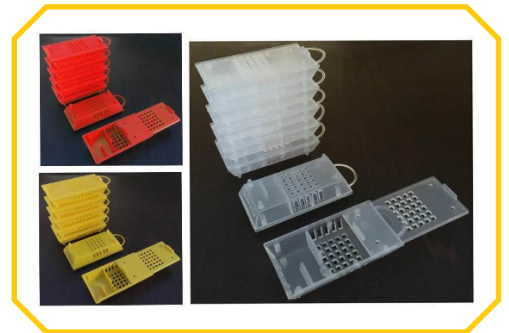

KAVEZ ZA TRANSPORT I UVOĐENJE MATICE U ROJ REF.: AN65620

- ✓ Posebna pregrada za ubacivanje pogače i rezervoar za vodu.
- ✓ Dupla vrata kojima se kontroliše brzina izlaska matice.
- ✓ Sa posebnim izolovanim prostorom za zaštitu matice.
- ✓ Osiguran poklopac od otvaranja tokom transporta.
- ✓ Masovnu isporuku matice je olakšana adekvatnim i bezbednim pričvršćivanjem kaveza (jedan na drugi) na bezbednoj udaljenosti matice.
- ✓ Kavez ima kuku za kačenje između ramova.
- ✓ Stopice se mogu koristiti za pričvršćivanje kaveza na ram.