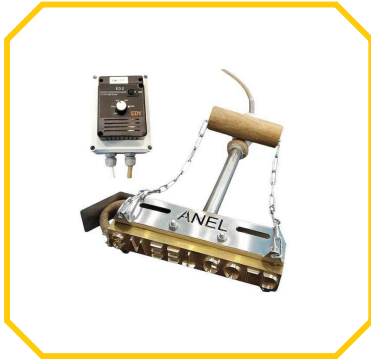

ELEKTRIČNI OBELEŽIVAČ ANEL

Dostupan u dva modela:

Ref.: AN1050EL-RD12-ST/AN1050EL-RD14-ST Električni obeleživač sa promenjivim simbolima (do 12 ili 14 simbola - NISU uključeni)

Ref.: AN1050EL-FD12-ST/AN1050EL-FD14-ST Električni obeleživač sa fiksnim natpisom do 12 ili 14 simbola

- ✓ Moćan, robustan i veoma jednostavan za korišćenje.
- ✓ Simbol sa dubokom gravurom.
- ✓ Alat za profesionalne pčelare za brzo i lako brendiranje košnica (plastičnih, drvenih, čak i stiroporskih!).
- ✓ Pri upotrebi nije potrebna posebna sila.
- ✓ Zaštitite svoje košnice od krađe!
- ✓ Posедуje CEO sertifikat.