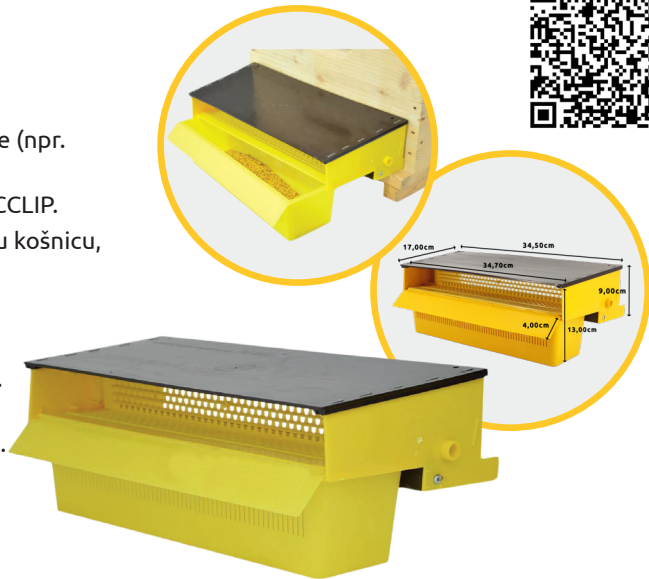

SAKUPLJAČ POLENA ANEL BIG GUY REF.: AN57010

- ✓ Udvostručen prostor za sakupljanje polena.
- ✓ Veća poletaljka za pčele.
- ✓ Veći kišni prekrivač.
- ✓ Bolje pričvšćivanje, ne pomera ga vetar, bube i druge životinje (npr. miševi).
- ✓ Neverovatno jednostavan način vezivanja za košnicu ANEL-PCCLIP.
- ✓ Ima dve tačke izbočenja, desnu i levu, koje su gurnute u ulaz u košnicu, ceo sakupljač polena leži na ovim tačkama.
- ✓ Jednostavan za primenu i brzo sakupljanje polena.
- ✓ Dobija se veći kapacitet za smeštaj polena.
- ✓ Dobro uklopljiv za bilo koju vrstu košnice (plastične i drvene).
- ✓ Napravljena od 100% novih plastičnih materijala (bez reciklaže) pogodnih za pakovanje prehrambenih namirnica.