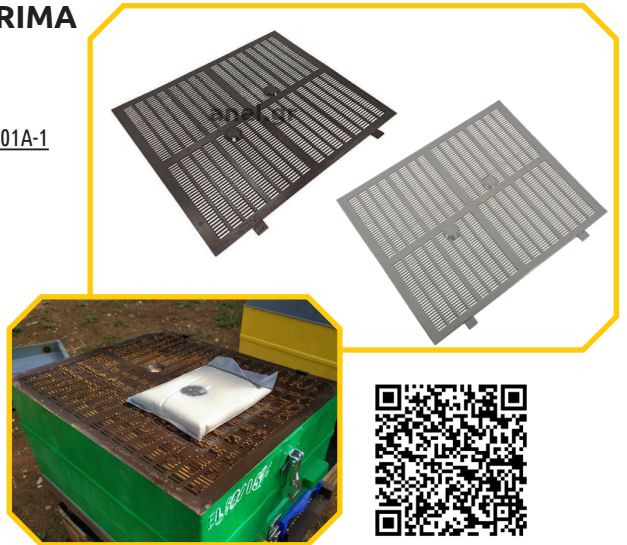

VERTIKALNA PREGRADA/MATIČNA REŠETKA REF.: AN51100

Alat sa mnogo namena.

- ✓ Opremljena sa dve mreže i dva prozora.
- ✓ Podesiva po visini i širini da odgovara svim košnicama.
- ✓ Korisno za ograničavanje matice (u kombinaciji sa matičnom rešetkom iznad).
- ✓ Stavite u centar legla da biste formirali roj za razmnožavanje.
- ✓ Dve ili više se mogu koristiti za kombinovanje simbioze dva ili više pčelinja društva sa razdvojenim maticama u istom plodištu.
- ✓ Može se koristiti i kao bočna pregrada - izolacija za zimu.

- ✓ Jednostavna za upotrebu i veoma savitljiva.
- ✓ Sakuplja čist propolis sa minimalnim sadržajem voska.
- ✓ Lako skidanje propolisa (naročito kod novog SIVOG modela).
- ✓ Sklopivi ugrađeni odstoynici za stvaranje prostora između mreže i poklopca košnice (hladnoća, vetar i svetlost će prolaziti kroz otvor obezbeđujući bržu propolizaciju od strane pčela).
- ✓ Otvori se koriste za prihranu, dok se istovremeno sakupljanja propolis.
- ✓ Za 10-15 dana mogu sakupiti 60-80 grama propolisa.
- ✓ Napravljena od 100% novih plastičnih materijala (bez reciklaže) pogodnih za pakovanje prehrambenih namirnica.